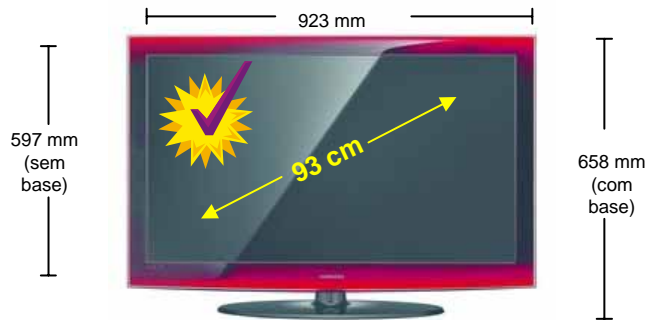

PROMOÇÕES

Regresso às Aulas

Full HD
1080

Série 6
Topo de
Gama

Real
100Hz

LCD de 37" - LE37A656

- **Consulte-nos para outros modelos**
- **Preços apresentados incluem IVA á taxa de 20%**
- **ENTREGA GRÁTIS no Continente, na morada pretendida pelo cliente**

para CCDTML - Centro Cultural e Desportivo dos Trabalhadores do Metropolitano de Lisboa

Promoção Regresso às aulas Bundle HP 4 em 1

**Câmara Digital
HP Photosmart M737** +

A Câmara Digital HP Photosmart M737 foi concebida para pessoas que querem uma câmara de **8 MP** com zoom fácil de utilizar, e a capacidade de tirar fotos de alta qualidade, e remoção do efeito dos olhos vermelhos. Tire belas fotos de **8 MP** com a lente Pentax com zoom óptico de 3x.